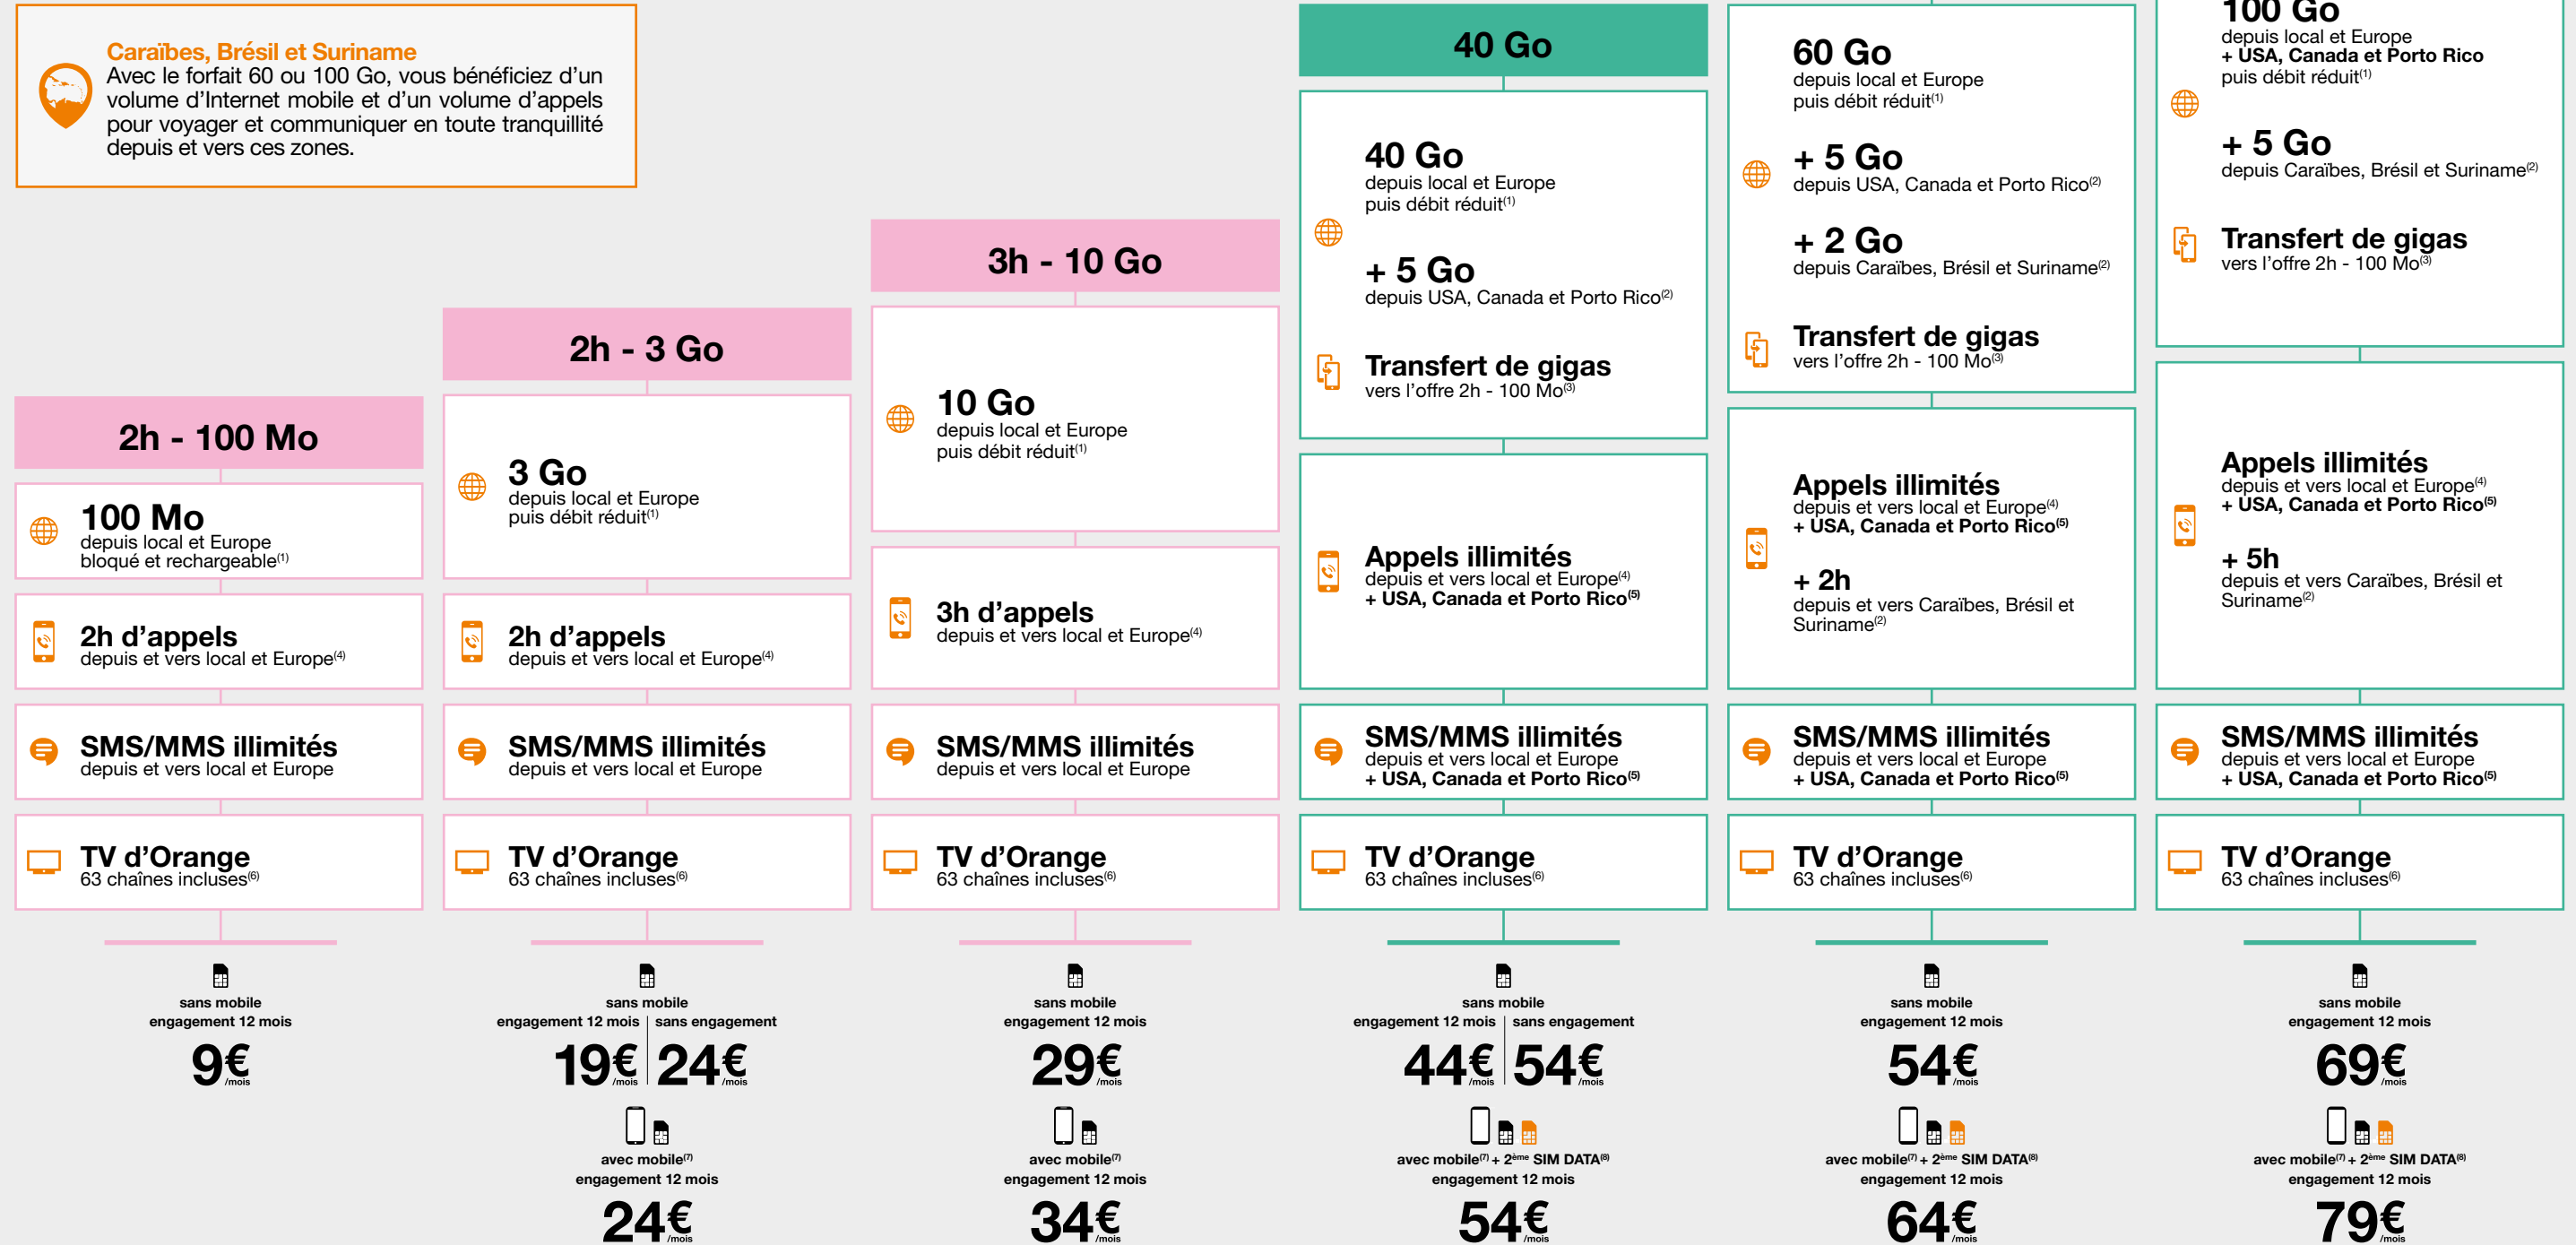

Les forfaits Mobile

Avec plus, ou moins de gigas, il y a forcément un forfait qui vous ira.

Caraïbes, Brésil et Suriname
Avec le forfait 60 ou 100 Go, vous bénéficiez d'un volume d'Internet mobile et d'un volume d'appels pour voyager et communiquer en toute tranquillité depuis et vers ces zones.

Kit mains libres recommandé.

Orange vous informe : appels, SMS et MMS illimités hors coût du service des numéros spéciaux, hors numéros surtaxés et courts dans la limite de 200 correspondants différents par mois, 2h max/appele. Usages sur réseau et mobiles compatibles. Offres soumises à conditions valables en zone Antilles-Guyane françaises. (1) Internet bloqué pour le forfait 2h 100Mo ou réduction du débit pour les forfaits 2h 3Go, 3h 10Go, 40Go, 60Go et 100Go. Une fois le volume Internet mobile inclus dans l'offre épuisé, tous les services Internet mobile restent accessibles en débit réduit. Possibilité de souscrire à une recharge internet pour augmenter le débit en attendant la date de facturation. (2) Au-delà des volumes inclus, voir fiche tarifaire, voyager avec Orange. (3) Le service Transfert de Gigas permet à un client titulaire d'une offre mobile éligible à l'utilisation du service de réaliser un transfert d'une quantité prédéfinie de son volume d'internet mobile à un client bénéficiaire titulaire d'une offre 2h 100Mo. Le volume de data est décompté du godet data principal de l'offre du client éligible et est crédité sur le solde data du client bénéficiaire. Le Transfert de Gigas est immédiat. Voir conditions sur caraibe.orange.fr. (4) Crédit équivalent à des appels vers les fixes et mobiles, locaux, de l'Hexagone et d'Europe, hors coût du service des numéros spéciaux. Au-delà des volumes d'appels, voir fiche tarifaire. (5) Communications incluses sous réserve d'un usage raisonnable depuis ces zones. Voir Conditions Générales d'Abonnement. (6) Sous couverture mobile, les coûts de connexion pour la consultation des chaînes TV sont variables selon l'offre mobile du client. Service inclus dans votre abonnement internet, détenteurs des offres Livebox avec télévision par internet. En Wifi et en 3G/4G/Wifi tous opérateurs (hors roaming). (7) Offre éligible au Programme Changer de Mobile : programme réservé aux clients détenteurs d'un forfait en version « avec mobile » ayant atteint la date de renouvellement optimale et sous réserve d'un réengagement de 12 mois à un forfait mobile Orange éligible (hors forfait Internet Everywhere). (8) 2ème SIM DATA (Internet) : usage internet mobile uniquement et décompté du volume principal de l'offre.