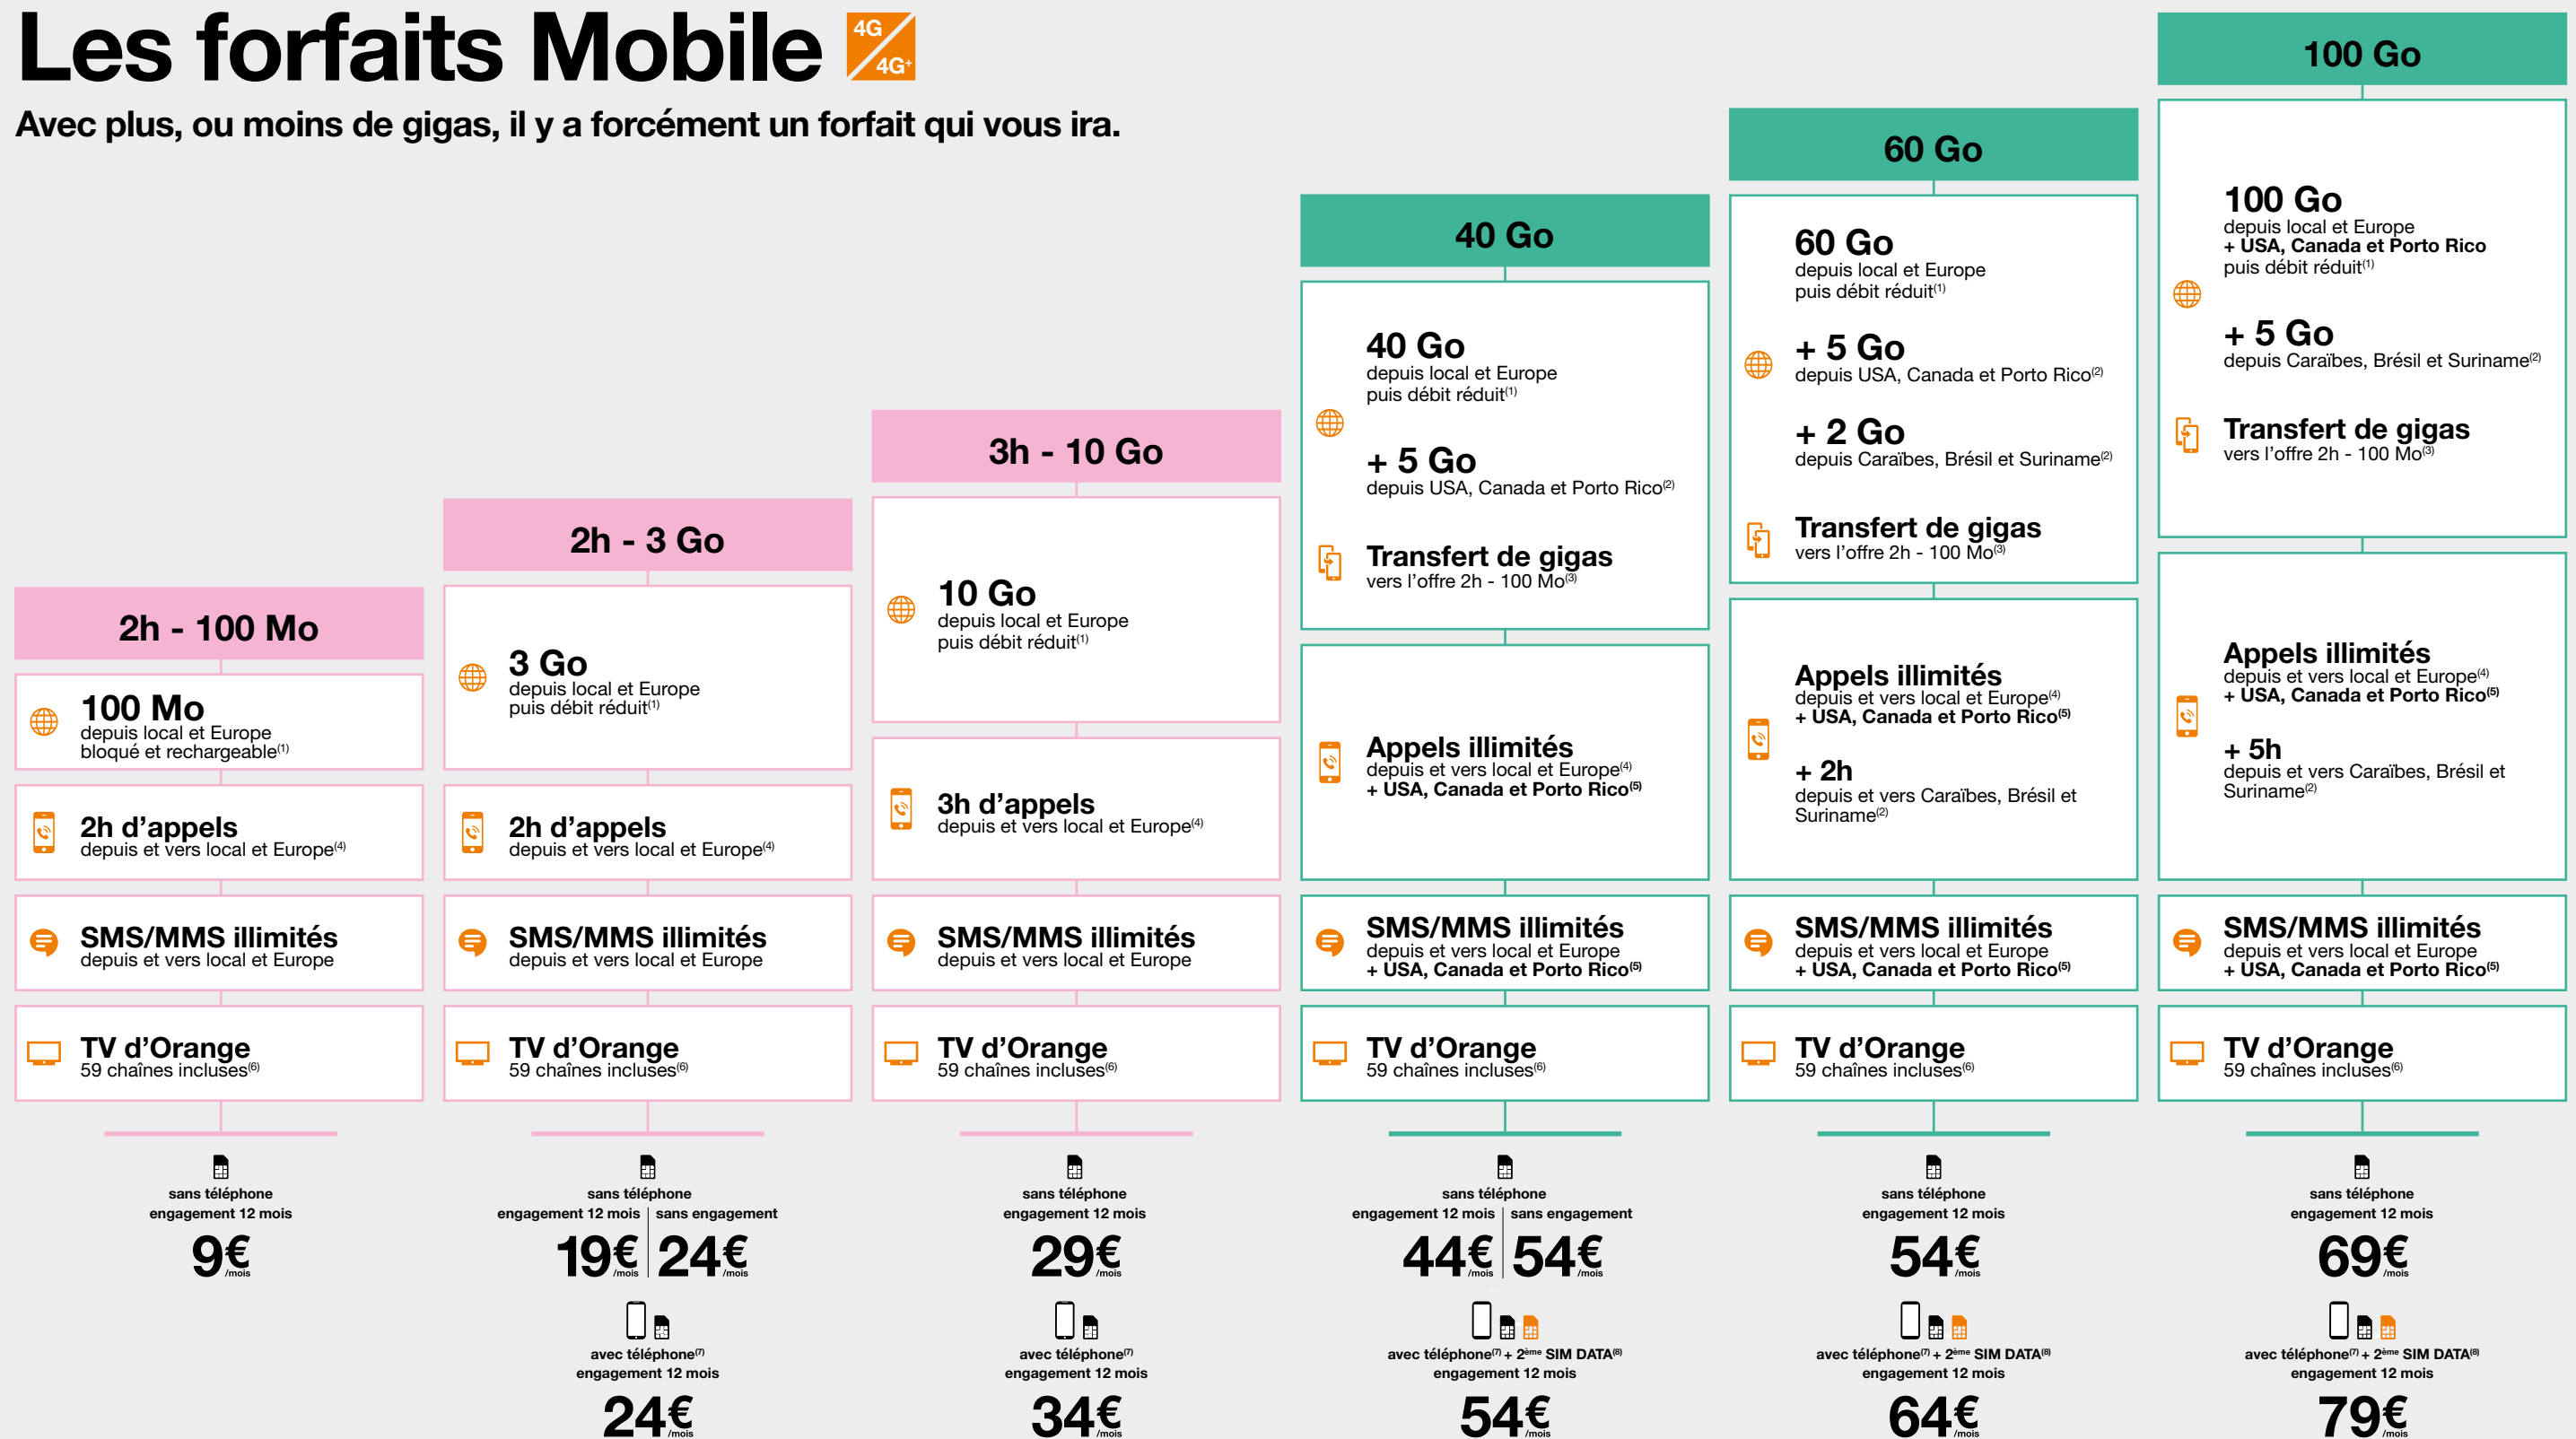

Les forfaits Mobile

Avec plus, ou moins de gigas, il y a forcément un forfait qui vous ira.

Appels, SMS et MMS illimités hors coût du service des numéros spéciaux, hors numéros surtaxés et courts dans la limite de 200 correspondants différents par mois, 2h max/appel. Usages sur réseau et mobiles compatibles.

Kit mains libres recommandé.

Offres soumises à conditions valables aux Antilles-Guyane françaises.

(1) Internet bloqué pour le forfait 2h 100Mo ou réduction du débit pour les forfaits 2h 3Go, 3h 10Go, 40Go, 60Go et 100Go. Une fois le volume Internet mobile inclus dans l'offre épuisé, tous les services Internet mobile restent accessibles en débit réduit. Possibilité de souscrire à une recharge internet pour augmenter le débit en attendant la date de facturation. (2) Au-delà des volumes inclus, voir fiche tarifaire, voyager avec Orange. (3) Le service Transfert de Gigas permet à un client titulaire d'une offre mobile éligible à l'utilisation du service de réaliser un transfert d'une quantité prédéfinie de son volume d'internet mobile à un client bénéficiaire titulaire d'une offre 2h 100Mo. Le volume de data est décompté du godet data principal de l'offre du client éligible et est crédité sur le solde data du client bénéficiaire. Le Transfert de Gigas est immédiat. Voir conditions sur caraibe.orange.fr. (4) Crédit équivalent à des appels vers les fixes et mobiles, locaux, de l'Hexagone et d'Europe, hors coût du service des numéros spéciaux. Au-delà des volumes d'appels, voir fiche tarifaire. (5) Communications incluses sous réserve d'un usage raisonnable depuis ces zones. Voir Conditions Générales d'Abonnement. (6) Sous couverture mobile, les coûts de connexion pour la consultation des chaînes TV sont variables selon l'offre mobile du client. Service inclus dans votre abonnement internet, détenteurs des offres Livebox avec télévision par internet. En Wifi et en 3G/4G/Wifi tous opérateurs (hors roaming). (7) Offre éligible au Programme Changer de Mobile : programme réservé aux clients détenteurs d'un forfait en version « avec mobile » ayant atteint la date de renouvellement optimale et sous réserve d'un réengagement de 12 mois à un forfait mobile Orange éligible (hors forfait Internet Everywhere). (8) 2ème SIM DATA (Internet) : usage internet mobile uniquement et décompté du volume principal de l'offre.